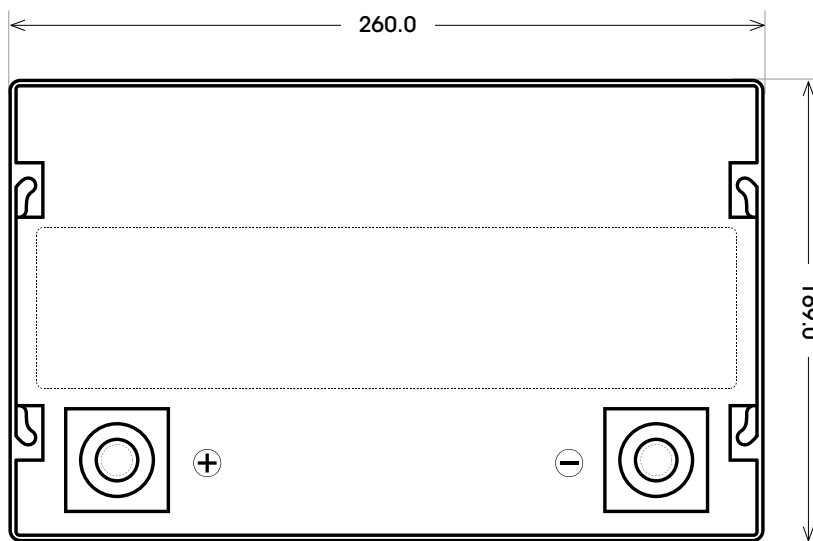

Maßtoleranz:  $\pm 2$  mm

Art. Nr.: **TRAD12-85**

Technologie	AGM
Spannung	12 V
Kapazität	85 Ah
Länge	260 mm
Breite	169 mm
Höhe	227 mm
Schaltung	1 (+ Pol links)
Polart	T3
Bodenleiste	B00
Gewicht	26.1 kg

Bodenleiste **B00**

Schaltung **1**

Anschlusspole **T3**