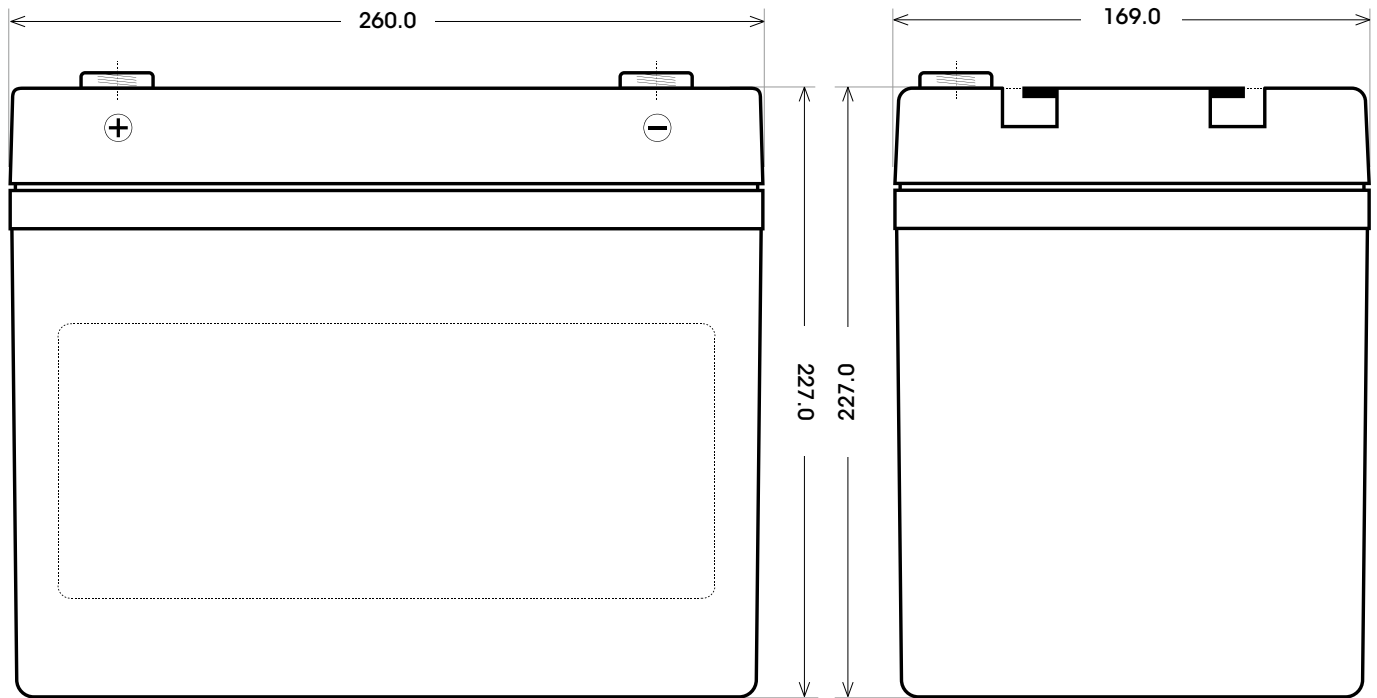

Maßtoleranz:  $\pm 2$  mm

Art. Nr.: **TRAD12-85**

Technologie	AGM
Spannung	12 V
Kapazität	85 Ah
Länge	260 mm
Breite	169 mm
Höhe	227 mm
Schaltung	1 (+ Pol links)
Polart	T3
Bodenleiste	B00
Gewicht	26.1 kg

Bodenleiste **B00**

Schaltung **1**

Anschlusspole **T3**