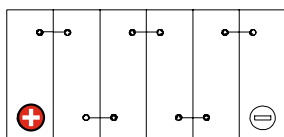

Maßtoleranz:  $\pm 2$  mm

Art. Nr.: **TRAD12-85**

Technologie	AGM
Spannung	12 V
Kapazität	85 Ah
Länge	260 mm
Breite	169 mm
Höhe	227 mm
Schaltung	1 (+ Pol links)
Polart	T3
Bodenleiste	B00
Gewicht	26.1 kg

Bodenleiste **B00**

Schaltung **1**

Anschlusspole **T3**