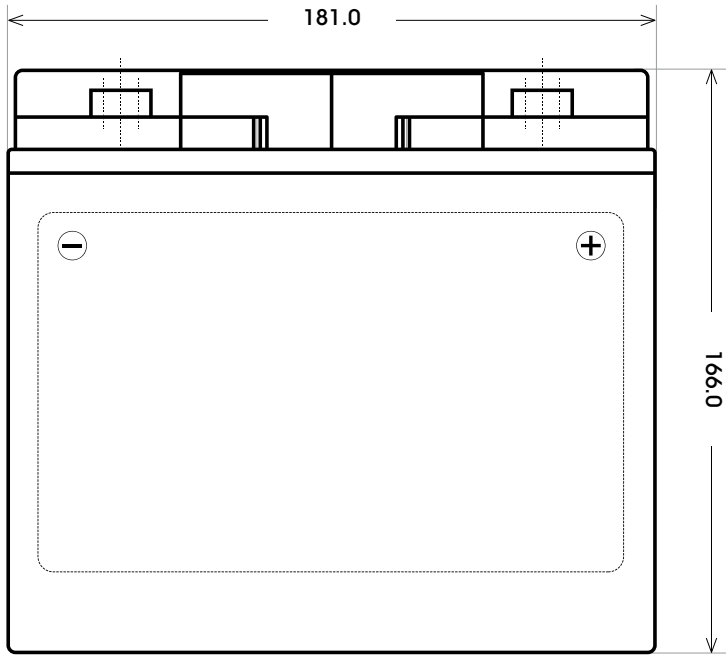

Maßtoleranz: ± 2 mm

Art. Nr.: **TRAD12-22**

Technologie	AGM DC
Spannung	12 V
Kapazität	22 Ah
Stunden H/C	20
Länge	181 mm
Breite	78 mm
Höhe	166 mm
Schaltung	0 (+ Pol rechts)
Polart	T1
Bodenleiste	B00
Gewicht	6.2 kg

Bodenleiste **B00**

Schaltung **0**

Anschlusspole **T1**