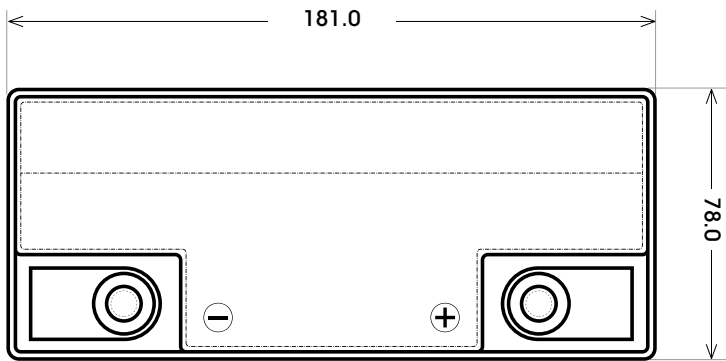

Maßtoleranz: ± 2 mm

Art. Nr.: **TRAD12-22**

Technologie	AGM DC
Spannung	12 V
Kapazität	22 Ah
Stunden H/C	20
Länge	181 mm
Breite	78 mm
Höhe	166 mm
Schaltung	0 (+ Pol rechts)
Polart	T1
Bodenleiste	B00
Gewicht	6.2 kg

Bodenleiste **B00**

Schaltung **0**

Anschlusspole **T1**