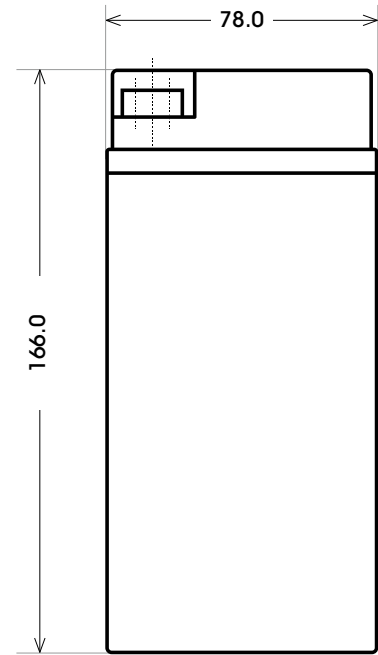

Maßtoleranz: ± 2 mm

Art. Nr.: **TRAD12-22**

Technologie	AGM DC
Spannung	12 V
Kapazität	22 Ah
Stunden H/C	20
Länge	181 mm
Breite	78 mm
Höhe	166 mm
Schaltung	0 (+ Pol rechts)
Polart	T1
Bodenleiste	B00
Gewicht	6.2 kg

Bodenleiste **B00**

Schaltung **0**

Anschlusspole **T1**